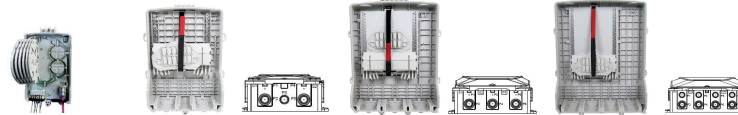

BUDI Oversigt

**BUDI Vægboxs for op til 432 splidsninger
IP55**

**BUDI Vægboxs for op til 72 konnektorer
IP55**

Kontakt os ved:	Udvendige mål	H:260mm (285 lag) B:155mm D:60mm	H:340mm (420 lag) B:240mm D:120mm	H:425mm (500 lag) B:295mm D:145mm	H:480mm (550 lag) B:360mm D:175mm	H:260mm (285 lag) B:155mm D:60mm	H:340mm (420 lag) B:240mm D:120mm	H:425mm (500 lag) B:295mm D:145mm	H:480mm (550 lag) B:360mm D:175mm
- Special tilpassede løsninger. - Indbygning af Splittere/WDM'sere. - Mere udførlig dokumentation	PG kapacitet (bunden af boks)	0	2 x PG16/PG21/PG29 1 x PG16 (Midt)	3 x PG16/PG21/PG29	4 x PG16/PG21/PG29 4 x PG16/PG21	0	2 x PG16/PG21/PG29 1 x PG16 (Midt)	3 x PG16/PG21/PG29	4 x PG16/PG21/PG29 4 x PG16/PG21
	SEAL Port kapacitet (reducerer PG kapacitet)	2 x >10mm 12 x >3 mm	2 seal porte + 1x PG16	3 seal porte	4 seal porte	2 x >10mm 12 x >3 mm	2 seal porte + 1x PG16	3 seal porte	4 seal porte
	Adaptor kapacitet	0	0	0	0	8 x SC Simplex / 6 x LC Duplex	16 x SC Simplex / 16 x LC Duplex	24 x SC Simplex / 24 x LC Duplex	36 x SC Simplex / 36 x LC Duplex
	Indbygnings Mål	(6 UMS)	16 UMS	28 UMS	36 UMS	(2UMS)	8 UMS	24 UMS	36 UMS
BUDI boks		BUDI-2S-SP-	BUDI-1S-SP-A faes som-B (inkl. lås)	BUDI-S-SP-A faes som-B (inkl. lås)	BUDI-M-SP-A faes som-B (inkl. lås)	BUDI-2S-T-00NNES	BUDI-1S-T-A faes som-B (inkl. lås)	BUDI-S-T-A faes som-B (inkl. lås)	BUDI-M-T-P-A faes som-B (inkl. lås)
SOSA2 Splidsekort									
4 kort x 4 splidsninger (250µ) = 1 kort /1 UMS = 4 UMS / 16 splidsninger.	Kan faes inkl. SOSA-SC kort	FIST-SOSA2-4SC-S	FIST-SOSA2-4SC-S	FIST-SOSA2-4SC-S	FIST-SOSA2-4SC-S	FIST-SOSA2-4SC-S	FIST-SOSA2-4SC-S	FIST-SOSA2-4SC-S	FIST-SOSA2-4SC-S
8 kort x 4 splidsninger (250µ) = 1 kort /1 UMS = 8 UMS / 32 splidsninger.		FIST-SOSA2-8SC-S	FIST-SOSA2-8SC-S	FIST-SOSA2-8SC-S	FIST-SOSA2-8SC-S		FIST-SOSA2-8SC-S	FIST-SOSA2-8SC-S	FIST-SOSA2-8SC-S
2 kort x 12 splidsninger (250µ) = 1 kort /2 UMS = 4 UMS / 24 splidsninger.	Kan faes inkl. SOSA-SE kort	FIST-SOSA2-2SE-S	FIST-SOSA2-2SE-S	FIST-SOSA2-2SE-S	FIST-SOSA2-2SE-S	Kan faes inkl. SOSA-SE kort	FIST-SOSA2-2SE-S	FIST-SOSA2-2SE-S	FIST-SOSA2-2SE-S
4 kort x 12 splidsninger (250µ) = 1 kort /2 UMS = 8 UMS / 48 splidsninger.		FIST-SOSA2-4SE-S	FIST-SOSA2-4SE-S	FIST-SOSA2-4SE-S	FIST-SOSA2-4SE-S		FIST-SOSA2-4SE-S	FIST-SOSA2-4SE-S	FIST-SOSA2-4SE-S
2 kort x 24 splidsninger (250µ) = 1 kort /3 UMS = 6 UMS / 48 splidsninger.		FIST-SOSA2-2MS-S	FIST-SOSA2-2MS-S	FIST-SOSA2-2MS-S	FIST-SOSA2-2MS-S		FIST-SOSA2-2MS-S	FIST-SOSA2-2MS-S	FIST-SOSA2-2MS-S
4 kort x 12 splidsninger (250µ) (R=20mm) = 1 kort /1 UMS = 4 UMS / splidsninger.		FIST-SOSA2-4SLE-S	FIST-SOSA2-4SLE-S	FIST-SOSA2-4SLE-S	FIST-SOSA2-4SLE-S		FIST-SOSA2-4SLE-S	FIST-SOSA2-4SLE-S	FIST-SOSA2-4SLE-S
8 kort x 12 splidsninger (250µ) (R=20mm) = 1 kort /1 UMS = 8 UMS / splidsninger.		FIST-SOSA2-8SLE-S	FIST-SOSA2-8SLE-S	FIST-SOSA2-8SLE-S	FIST-SOSA2-8SLE-S		FIST-SOSA2-8SLE-S	FIST-SOSA2-8SLE-S	FIST-SOSA2-8SLE-S
PG forskruninger									
PG16 - 1x 6-14mm		FIST-GB-GLD16-01	FIST-GB-GLD16-01	FIST-GB-GLD16-01			FIST-GB-GLD16-01	FIST-GB-GLD16-01	FIST-GB-GLD16-01
PG16 - 4x 0-3mm		FIST-GB-GLD16-PT4	FIST-GB-GLD16-PT4	FIST-GB-GLD16-PT4			FIST-GB-GLD16-PT4	FIST-GB-GLD16-PT4	FIST-GB-GLD16-PT4
PG21 - 1x 9-18mm	1x seal block >10mm med box	FIST-GB-GLD21-01	FIST-GB-GLD21-01	FIST-GB-GLD21-01		1x seal block >10mm med box	FIST-GB-GLD21-01	FIST-GB-GLD21-01	FIST-GB-GLD21-01
PG21 - 6x 0-4mm		FIST-GB-PTS6X4-PG21-01	FIST-GB-PTS6X4-PG21-01	FIST-GB-PTS6X4-PG21-01			FIST-GB-PTS6X4-PG21-01	FIST-GB-PTS6X4-PG21-01	FIST-GB-PTS6X4-PG21-01
PG29 - 24x 0-3mm	1x seal block 12x >3mm med i box	FIST-GB-PTS24-01	FIST-GB-PTS24-01	FIST-GB-PTS24-01		1x seal block 12x >3mm med i box	FIST-GB-PTS24-01	FIST-GB-PTS24-01	FIST-GB-PTS24-01
BUDI-beslag for trækafslæstning af 1 kabel (bestil også FIST-SB/MB-STRBR-1)	kappe/aramid afslæstning incl. i box	BUDI-CBL-FIX1-GLD	BUDI-CBL-FIX1-GLD	BUDI-CBL-FIX1-GLD		kappe/aramid afslæstning i box	BUDI-CBL-FIX1-GLD	BUDI-CBL-FIX1-GLD	BUDI-CBL-FIX1-GLD
Trækafslæstnings enhed for 1 kabel (bestil også BUDI-CBL-FIX1-GLD)		FIST-SB/MB-STRBR-1	FIST-SB/MB-STRBR-1	FIST-SB/MB-STRBR-1			FIST-SB/MB-STRBR-1	FIST-SB/MB-STRBR-1	FIST-SB/MB-STRBR-1
Trækafslæstnings enhed for 2 kabler	BUDI-2S-CTB-01					BUDI-2S-CTB-01			
SEAL Porte									
24x >Ø5mm kabler - kun kappe/aramid afslæstning		BUDI-S-SEAL-24x5	BUDI-S-SEAL-24x5	BUDI-M-SEAL-24x5		BUDI-S-SEAL-24x5	BUDI-S-SEAL-24x5	BUDI-S-SEAL-24x5	BUDI-M-SEAL-24x5
24x >Ø7mm kabler - kun kappe/aramid afslæstning		BUDI-S-SEAL-24x7	BUDI-S-SEAL-24x7	BUDI-M-SEAL-24x7		BUDI-S-SEAL-24x7	BUDI-S-SEAL-24x7	BUDI-S-SEAL-24x7	BUDI-M-SEAL-24x7
4x >Ø10mm kabler (BUDI-M 6 kabler) - kappe/aramid afslæstning		BUDI-S-SEAL-4x10	BUDI-S-SEAL-4x10	BUDI-M-SEAL-6x10		BUDI-S-SEAL-4x10	BUDI-S-SEAL-4x10	BUDI-S-SEAL-4x10	BUDI-M-SEAL-6x10
4x >Ø15mm kabler (BUDI-M 6 kabler) - kappe/aramid afslæstning		BUDI-S-SEAL-4x15	BUDI-S-SEAL-4x15	BUDI-M-SEAL-6x15		BUDI-S-SEAL-4x15	BUDI-S-SEAL-4x15	BUDI-S-SEAL-4x15	BUDI-M-SEAL-6x15
2x >Ø20mm kabler (BUDI-M 3 kabler) - med loop beslag - trækstang afslæstning		BUDI-S-SEAL-2x20	BUDI-S-SEAL-2x20	BUDI-M-SEAL-3x20		BUDI-S-SEAL-2x20	BUDI-S-SEAL-2x20	BUDI-S-SEAL-2x20	BUDI-M-SEAL-3x20
4x >Ø10mm kabler - med loop beslag - trækstang afslæstning		BUDI-S-SEAL-4X10-LP	BUDI-S-SEAL-4X10-LP	BUDI-M-SEAL-4X10-LP		BUDI-S-SEAL-4X10-LP	BUDI-S-SEAL-4X10-LP	BUDI-S-SEAL-4X10-LP	BUDI-M-SEAL-4X10-LP
4x >Ø15mm kabler - med loop beslag - trækstang afslæstning		BUDI-S-SEAL-4x15-1	BUDI-S-SEAL-4x15-1	BUDI-M-SEAL-4x15-1		BUDI-S-SEAL-4x15-1	BUDI-S-SEAL-4x15-1	BUDI-S-SEAL-4x15-1	BUDI-M-SEAL-4x15-1
Pigtail seal - slidser for 48/72 x patchkabler >3mm (1S, S / M)		BUDI-S-PTS	BUDI-S-PTS	BUDI-M-PTS		BUDI-S-PTS	BUDI-S-PTS	BUDI-S-PTS	BUDI-M-PTS
Adaptor seal med 12x SC APC adaptor		BUDI-S-PPS-12 S2	BUDI-S-PPS-12 S2	BUDI-S-PPS-12 S1		BUDI-S-PPS-12 S2	BUDI-S-PPS-12 S2	BUDI-S-PPS-12 S1	
Adaptor seal med 12 x SC UPC adaptor		BUDI-S-PPS-12 S1	BUDI-S-PPS-12 S1			BUDI-S-PPS-12 S1	BUDI-S-PPS-12 S1		
Seal block > 10mm (bruges ved 2 hovedkabler / 1 stk. Med i boksen)	BUDI-2S-SEAL-MAIN-01-(57)					BUDI-2S-SEAL-MAIN-01-(57)			
Trækafslæstnings enhed for 1 kabel - til SEAL port beslag <Ø10mm		FIST-SB/MB-STRBR-1	FIST-SB/MB-STRBR-1	FIST-SB/MB-STRBR-1		FIST-SB/MB-STRBR-1	FIST-SB/MB-STRBR-1	FIST-SB/MB-STRBR-1	FIST-SB/MB-STRBR-1
LOOP holder									
Holder for loop / ubrugte tubes		BUDI-1S-LOOPBRCKT-01	BUDI-S-LOOPBRCKT-01	BUDI-M-LOOPBRCKT-01		BUDI-1S-LOOPBRCKT-01	BUDI-S-LOOPBRCKT-01	BUDI-M-LOOPBRCKT-01	BUDI-M-LOOPBRCKT-01
Lås									
Lås med nøgle		BUDI-1S-LOCK-B-(20)	BUDI-LOCK-B-(20)	BUDI-LOCK-B-(20)		BUDI-1S-LOCK-B-(20)	BUDI-LOCK-B-(20)	BUDI-LOCK-B-(20)	BUDI-LOCK-B-(20)
EKSTERNE KABEL BESLAG									
Eksternt metal kabel afslæstning - mulighed for udvidelseskit		BUDI-1S-BRACKET-CAB-KIT	BUDI-M/S-BRACKET-CAB-KIT	BUDI-M/S-BRACKET-CAB-KIT		BUDI-1S-BRACKET-CAB-KIT	BUDI-M/S-BRACKET-CAB-KIT	BUDI-M/S-BRACKET-CAB-KIT	BUDI-M/S-BRACKET-CAB-KIT
Udvidelses kit (top beslag til ovenstående - så der 2 lag)		BUDI-1S-BRACKET-CAB-EXT-KIT	BUDI-M/S-BRACKET-CAB-EXT-KIT	BUDI-M/S-BRACKET-CAB-EXT-KIT		BUDI-1S-BRACKET-CAB-EXT-KIT	BUDI-M/S-BRACKET-CAB-EXT-KIT	BUDI-M/S-BRACKET-CAB-EXT-KIT	BUDI-M/S-BRACKET-CAB-EXT-KIT
Splidsesøm/SMOUV									
45mm længde	SMOUV-1120-02-PK	SMOUV-1120-02-PK	SMOUV-1120-02-PK	SMOUV-1120-02-PK		SMOUV-1120-02-PK	SMOUV-1120-02-PK	SMOUV-1120-02-PK	SMOUV-1120-02-PK
Adaptorer									
SM Simplex SCPC - keramisk sleeve						OC-ADP-S1-S1-NFCS-(24)	OC-ADK-S1-S1-NNCS-(24)	OC-ADK-S1-S1-NNCS-(24)	OC-ADK-S1-S1-NNCS-(24)
SM Simplex SCAPC - keramisk sleeve						OC-ADP-S2-S2-NFCS-(24)	OC-ADK-S2-S2-NNCS-(24)	OC-ADK-S2-S2-NNCS-(24)	OC-ADK-S2-S2-NNCS-(24)
SM Duplex LCPC - keramisk sleeve						OC-ADP-L1-L1-NNCD-(24)	OC-ADK-L1-L1-NNCD-(24)	OC-ADK-L1-L1-NNCD-(24)	OC-ADK-L1-L1-NNCD-(24)
SM Duplex LCAPC - keramisk sleeve						OC-ADP-L2-L2-NNCD-(24)	OC-ADK-L2-L2-NNCD-(24)	OC-ADK-L2-L2-NNCD-(24)	OC-ADK-L2-L2-NNCD-(24)
KTU Pigtails afslæstning for 2 pigtails >Ø3mm						FSA-ADK-H1-4	FSA-ADK-H1-4	FSA-ADK-H1-4	FSA-ADK-H1-4
Pigtails - Telecom, IEC 61755-1 grade C - (Temp. Omr. -40 to +70°C)									
SM Simplex SC UPC - 2m semi tight 0,9mm - Tuned connector						OCP-S1-02MASEN-XX	OCP-S1-02MASEN-XX	OCP-S1-02MASEN-XX	OCP-S1-02MASEN-XX
SM Simplex SC APC - 2m semi tight 0,9mm - Tuned connector						OCP-S2-02MASEN-XX	OCP-S2-02MASEN-XX	OCP-S2-02MASEN-XX	OCP-S2-02MASEN-XX
SM Duplex LC UPC - 2m semi tight 0,9mm - Tuned connector						OCP-L1-02MASEN-XX	OCP-L1-02MASEN-XX	OCP-L1-02MASEN-XX	OCP-L1-02MASEN-XX
SM Duplex LC APC - 2m semi tight 0,9mm - Tuned connector						OCP-L2-02MASEN-XX	OCP-L2-02MASEN-XX	OCP-L2-02MASEN-XX	OCP-L2-02MASEN-XX